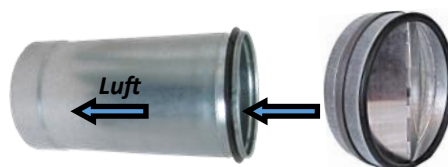

153010	x	4	450,-
153012	x	4	480,-
153016	x	2	570,-
153020	x	1	900,-

Skeisvoll & Co a-s