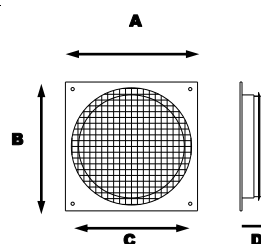

TEKNISKE DATA					
Dimensjoner i mm (se målskisse)					
Dim	A	B	C	D	Luftareal
Ø 100	140	140	Ø100	40	70 cm ²
Ø 125	165	165	Ø125	40	110 cm ²
Ø 160	200	200	Ø160	40	170 cm ²
Ø 200	250	250	Ø200	40	300 cm ²
Ø 250	300	300	Ø250	40	470 cm ²
Ø 315	360	360	Ø315	40	730 cm ²