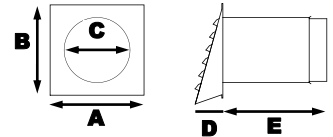

TEKNISKE DATA FOR ART.NO. 142010 - 142016

Nom. dim.	Dimensjoner i mm (se målskisse)					Luftareal
	A	B	C	D	E	
Ø100	175	180	100	60	190-350	70 cm²
Ø125	175	180	125	60	190-350	110 cm²
Ø150	175	180	150	60	190-350	150 cm²
Ø160	240	207	161	90	190-350	200 cm²

** Ø 150 UTEN
PAKNING

Beskrivelse **Ventil - "Funkis stil" for utblåsing** **Nyhet!**

Anslutning med pakning og grovmasket nett

Matl : Galv stål Overflate : Pulverlakkert pr. RAL fargekode 9005 matt

Ø100 anslutning- Farge Sort

Flate mot vegg : 19x19cm / Utv. mål: 22x22x5cm (BxHxD)

Ø125 anslutning- Farge Sort

Flate mot vegg : 19x19cm / Utv. mål: 22x22x5cm (BxHxD)

Ø160 anslutning- Farge Sort

Flate mot vegg : 21x21cm / Utv. mål: 27x27x5,5cm (BxHxD)