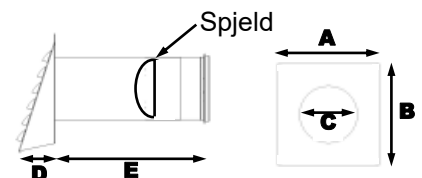

TEKNISKE DATA FOR ART.NO. 143510 - 143516

Art.no.	Dimensjoner i mm (se målskisse)					Luftareal
	A	B	C	D	E	
143510	175	180	102	60	184	70 cm²
543515 **	175	180	127	60	184	110 cm²
143512/554512	240	207	162	60	184	150 cm²
143516/554516	240	207	162	60	184	150 cm²

** Ø 152
UTEN
PAKNING