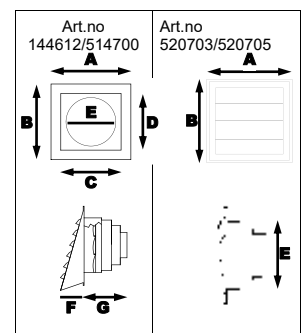

Ventilatorsett for utblåsing

- Produkter for utblåsning fra bad & kjøkken vifte/ tørketrommel - Se side 39 - 40 for andre dimensjoner

	Art.no.	Nobbnr	Ant.pr. kart	Pris pr.stk Nok
Kappe Ø80/100/125mm med spjeld, dekkplate og slangeklemme Hullmål: 15x15cm	514700	21041249	12 stk	440,-
Kappe Ø80/100/125mm med spjeld Hullmål: 15x15cm	144612	21041231	15 stk	360,-
Avkast Ventil med Ø125 anslutning - Farge - Hvit RAL 9010-matt Flate mot vegg : 19x19cm / Utv. mål: 22x22x5cm (BxHxD) Butikkpaket Vegg gjennomføring se 36 Art 522212	153212	x	2	550,-
Avkast Ventil med Ø125 anslutning - Farge - Sort RAL 9005 –matt Flate mot vegg :19x19cm / Utv. mål: 22x22x5cm (BxHxD) Butikkpaket Se side 37 for andre dimensjoner	153112	x	2	550,-

Kanal forlengere med pakning
Se side 45

Nyheter !

Mottrykks Spjeld - tilbehør for ovenfor Ventilatorer 153x12

Spjeld er forhånds montert inne i røret / i forlengeren
Ø 125 Spjeld forlenger Muffe / Nippel Lengde: 19 cm

153012 x 4 480,-

Spjeld Ø80/100/125mm med dekkplate og slangeklemme
Butikkpaket

Utvendig GRÅ

Spjeld Ø80/100/125mm med dekkplate og slangeklemme

Plast Utvendig Hvit

520703 21040803 10 stk 210,-

520705 23091358 10 stk 260,-

Slange ansluttes Ø80/100/125mm etter behov. Rør festes med tape eller slangeklemme. Innvendig dekkplate skjæres ut for passende slangediameter.

TEKNISKE DATA FOR ART.NO. 144612 - 520705

Art.no.	Dimensjoner i mm (se målskisse)							Kapasitet i m³/t ved		
	A	B	C	D	E	F	G	Luftareal	ΔP=25Pa	ΔP=50Pa
144612/514700	180	175	140	140	80/100/125	60	130	50-120 cm²		
520703/520705	172	172	---	---	80/100/125	---	---	40-113 cm²	110	140