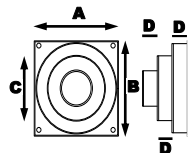

Dimensjoner i mm (se målskisse)

Art.no	A	B	C	D
521301	175	175	100/130/150	23
521303	175	175	80/100/125	23

Dekkplate med perforeringer - Plast - Hvit

- Dekker flexirør fra Ø80 opp til Ø160mm - Butikkpakket med EAN-kode og hvite stifter