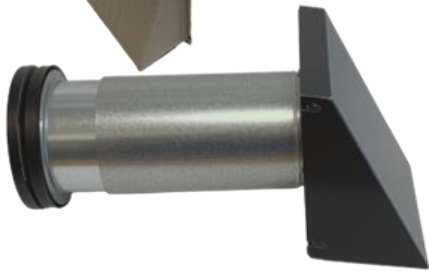

Friskluftsventil - Skapventil

5240xx serien

Utv. Kappe / Inv. Hvit ventil
Teleskopkanal med
Gummi pakning

Friskluftsventil - Skapventil

5250xx serien

Utv. Rist / Inv. Hvit ventil
Teleskopkanal med
Gummi pakning

Design ventil - Funkis style

Innvendig Ventil — Tilluftsventil

Sort Matt - RAL 9011

m/Festeramme med pakning

Art 633110 (Ø100), 633112 (Ø125)

Rist — Sort
Art 64xxxx serien

Betong Foring for forskaling

Art 10xxx serien for
15,20,25,30 cm forskaling
Diameter Ø 125,160,

Design Ventil - Funkis Style

Erstatter både Rist og Kappe utvendig
Art 1631xx serien—Sort Ral 9005 Matt
Ø100 , Ø125 , 160 anslutning

Elegant på vegg
Kan også leveres i andre farger—
Større antall på forespørsel