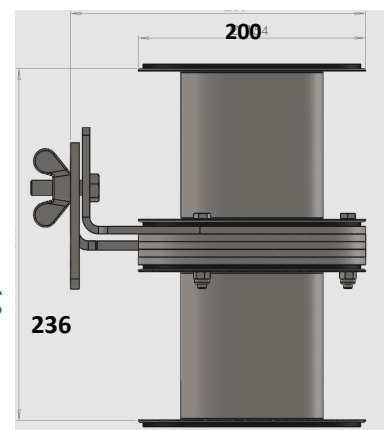

Forlenger og spjeld for rotorventil

Syrefast Stål AISI316L—2b (A4) / Neoprene

1-stk pakket EAN-merket med skruer og pakninger/Neoprene)

Forlengeren har 3 stk (Ø7mm) festehull i begge ender -

Senter radius 66 mm / 120 grader spredning (samme som Rotorventil)

Kan også leveres i andre lengder på forespørsel Extensions for Art 700100

Syrefast Stål AISI316L—2b (A4) (matt)

Forlengerne har 3 stk festehull tilpasset rotorventil

Beskrivelse Description	Art.no	Nobbnr	Høyde Height	Utv.diameter flens Out. dia.	Innv.diameter rør Inner dia.	Pris pr.stk Nok Price ea. Nok
Forlenger H:100mm Extension flange	700110	---	100 mm	Ø154 mm	Ø99 mm	950,-
Forlenger H:200mm Extension flange	700120	---	200 mm	Ø154 mm	Ø99 mm	990,-
Spjeld for Rotorventilator	700200	---	238mm	Ø154mm (200)	Ø99 mm	3750,-

Til venstre er vist Rotorventil Art 700100 montert på Rotor-spjeld Art 700200
Total høyde : 390mm

Til Venstre Rotorspjeld Art 700200 m/ Pakning Innfesting tilpasset Rotorventil og forlenger

Skeisvoll & Co a-s