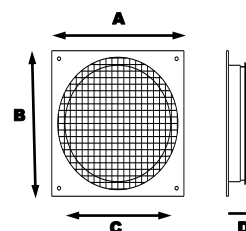

MÅL DATA

Dimensjoner i mm (se målskisse)

Dim	A	B	C	D	Luftareal
Ø 100	140	140	Ø100	40	70 cm ²
Ø 125	165	165	Ø125	40	110 cm ²
Ø 160	200	200	Ø160	40	170 cm ²
Ø 200	250	250	Ø200	40	300 cm ²
Ø 250	300	300	Ø250	40	470 cm ²
Ø 315	360	360	Ø315	40	730 cm ²