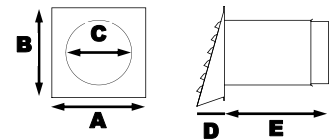

TEKNISKE DATA FOR ART.NO. 142010 - 142016

Nom. dim.	Dimensjoner i mm (se målskisse)						Luftareal
	A	B	C	D	E		
Ø100	175	180	100	60	190-350	70 cm²	
Ø125	175	180	125	60	190-350	110 cm²	
Ø150	175	180	150	60	190-350	150 cm²	
Ø160	240	207	161	90	190-350	200 cm²	

** Ø 150 UTEN PAKNING