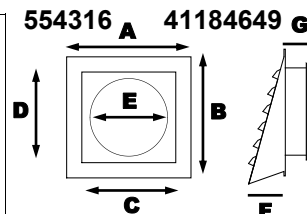

Beskrivelse (nom.dim) Ø100mm Bulk	Art.no.	Nobbnr	Ant.pr. kartong	Pris pr. stk Nok
Ø100 mm (Bulk) Liten Kartong	143010	22210629	30 stk	340,-
	554010	60656669	4 stk	500,-
Ø125mm Bulk	143012	22210637	30 stk	350,-
Ø125mm (Bulk) Liten Kartong	554012	60656689	4 stk	510,-
Ø160mm Bulk	143016	22210645	16 stk	530,-
Ø160mm (Bulk) Liten Kartong	554016	60656704	4 stk	750,-
Ø200mm Bulk – UTGAR	143020	22210652	12 stk	800,-
Ø250mm Bulk - UTGAR	143025	22210660	6 stk	1250,-

Kobber og Aluzink Kappe med Galv. Avstikk & Galv. Grovmasket nett

Min. uttak hel kartong

Ø100mm - Kobber Butikkpakket	554310	27046382	4 stk	900,-
Ø125mm - Kobber	554312	25077678	4 stk	950,-
Ø160mm - Kobber	554316	41184649	4 stk	1050,-

Dim-	A	B	C	D	E	F	G	Luftareal
Ø 100	180	175	---	---	100	60	38	70 cm²
Ø 125	180	175	---	---	125	60	36	120 cm²
Ø 160	240	207	---	---	160	90	42	200 cm²
Ø 200	262	257	---	---	200	78	42	300 cm²
Ø 250	340	330	---	---	250	95	40	450 cm²