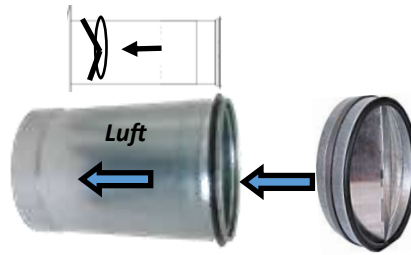

Mottrykks Spjeld Rør Muffe - Nippel

Fjær belastet Spjeld er forhånds montert inne i røret - Total lengde 16 cm **Spjeld ikke for Baderomsvifte**

Ø100 Spjeld forlenger (Lengde:16cm)

153010 60745483 4 480,-

Ø 125 Spjeld forlenger (L: 16cm)

153012 60745514 4 500,-

Ø 160 Spjeld forlenger (L: 16cm)

153016 60745516 2 570,-

Ø 200 Spjeld forlenger (L:22cm)

153020 60745516 1 900,-

Forlenger— se side 11 Art 47XXX - Lang Muffe-Nippel

Mottrykksspjeld - metall m/pakning - fjærbelastet spjeld

- For montering i rund kanal / Spiro kanal
- Reduserer inntrenging av kald uteluft

KUN for montering innvendig i formstabile kanaler - som f. eks. Spiro kanaler - Aksling skal alltid stå vertikalt / i lodd

Ikke for baderoms vifte

Nom.dim

Ø100mm

Ø125mm

Ø150mm

Ø160mm

Ø200mm