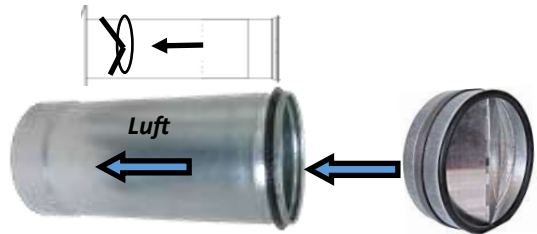

183712

183716