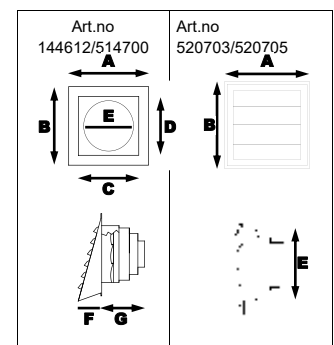

TEKNISKE DATA FOR ART.NO. 142010 - 142016

Nom. dim.	Dimensjoner i mm (se målskisse)						Luftareal
	A	B	C	D	E		
Ø100	175	180	100	60	190-350	70 cm ²	
Ø125	175	180	125	60	190-350	110 cm ²	
Ø150	175	180	150	60	190-350	150 cm ²	
Ø160	240	207	161	90	190-350	200 cm ²	

Spjeld Ø80/100/125mm med dekkplate og slangeklemme
Utvendig Hvit Plast

TEKNISKE DATA FOR ART.NO. 144612 - 520705										
Art.no.	Dimensjoner i mm (se målskisse)							Kapasitet i m ³ /t ved		
	A	B	C	D	E	F	G	Luftareal	△ P=25Pa	△ P=50Pa
144612/514700	180	175	140	140	80/100/125	60	130	50-120 cm ²		
520703/520705	172	172	---	---	80/100/125	---	---	40-113 cm ²	110	140