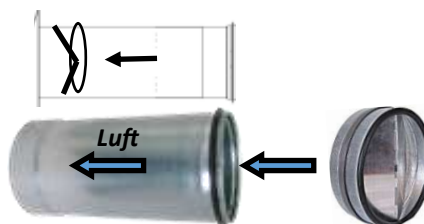

Mottrykks Spjeld Rør Muffe - Nippel

Spjeld er forhånds montert inne i røret Total lengde: 16cm

Ø100 Spjeld forlenger L:16cm

Ikke for baderoms vifte

153010 6074483 4 480,-

Ø 125 Spjeld forlenger

153012 60745514 4 500,-

Ø 160 Spjeld forlenger

153016 60745516 2 570,-

Ø 200 Spjeld forlenger L:22cm

53020 60745518 1 900,-