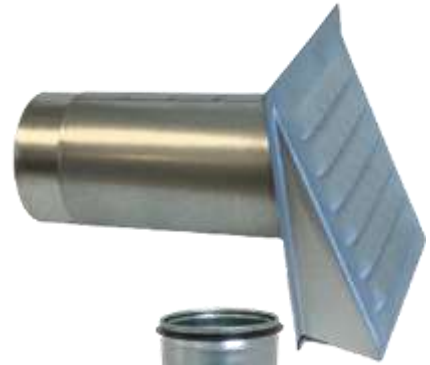

183712

183716