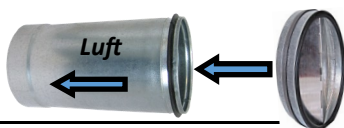

154110	60745946	10	590,-
154112	60745947	8	590,-
154116	60745948	6	740,-
154120	60745951	4	850,-
154125	60745979	6	1050,-

Mottrykks Spjeld - Metall

Spjeld er forhånds montert inne i røret / i forlengeren - Lengde: 16cm

Ø100 Spjeld forlenger (L:16cm)

Ø 125 Spjeld forlenger

Ø 160 Spjeld forlenger

Ø 200 Spjeld forlenger (Lengde:24cm)