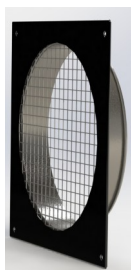

154110	60745946	10	590,-
154112	60745947	8	590,-
154116	60745948	6	740,-
154120	60745951	4	850,-
154125	60745979	6	1050,-

Mottrykks Spjeld - Metall

Spjeld er forhånds montert inne i røret / i forlengeren - Lengde: 16cm